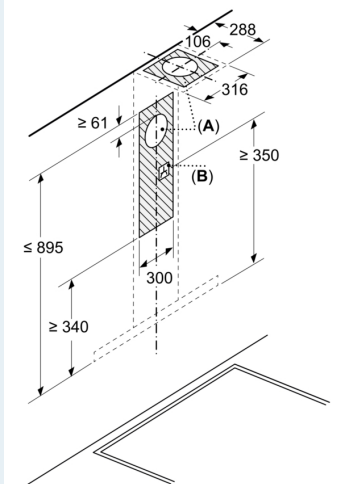

Informationen zur Planung und Installation:

- Geringerer Einbauaufwand dank einfachem Montage-System.
- Gerätemaße Abluft (HxBxT): 635-895 x 598 x 500 mm
- Gerätemaße Umluft (HxBxT): 803-1080 x 598 x 500 mm
- Abluftausgang: Ø 150 mm
- Länge Anschlusskabel: 1.3 m mit Stecker

**iQ300, Wandesse, 60 cm,
Mattschwarz
LC65BCC60**

Maßzeichnungen

**Maße in mm
Gerät im Abluftbetrieb**

**Maße in mm
Ansicht Umluft**

Umluftbetrieb mit Umluftset (Umluftset nur als separates Zubehör erhältlich)

Maße in mm

A: Abluft
B: Elektrischer Anschluss

**Maße in mm
Wandinstallation mit Kamin**

A: Elektro
B: Gas – ab Oberkante Topfträger
C: Elektro – für Australien und Neuseeland

Maßzeichnungen

Maße in mm
Wandblendentiefe