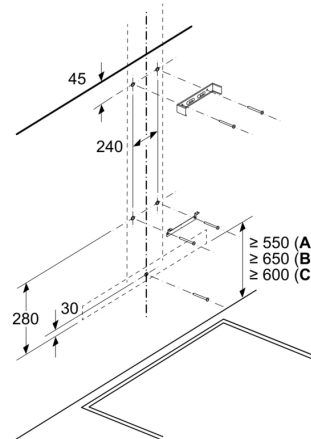

Informationen zur Planung und Installation:

- Geringerer Einbauaufwand dank einfachem Montage-System.
- Gerätemaße Abluft (HxBxT): 635-895 x 598 x 500 mm
- Gerätemaße Umluft (HxBxT): 803-1080 x 598 x 500 mm
- Abluftausgang: Ø 150 mm
- Länge Anschlusskabel: 1.3 m mit Stecker

**iQ300, Wandesse, 60 cm,
Mattschwarz
LC65BCC60**

Maßzeichnungen

**Maße in mm
Gerät im Abluftbetrieb**

**Maße in mm
Ansicht Umluft**

Umluftbetrieb mit Umluftset (Umluftset nur als separates Zubehör erhältlich)

Maße in mm

A: Abluft
B: Elektrischer Anschluss

**Maße in mm
Wandinstallation mit Kamin**

A: Elektro
B: Gas – ab Oberkante Topfträger
C: Elektro – für Australien und Neuseeland

Maßzeichnungen

Maße in mm
Wandblendentiefe

∅ 150