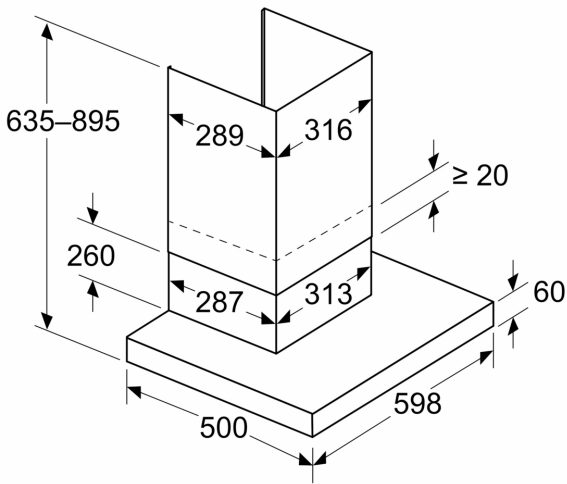

**iQ300, Wandesse, 60 cm,
Mattschwarz
LC65BCC60**

Maßzeichnungen

**Maße in mm
Gerät im Abluftbetrieb**