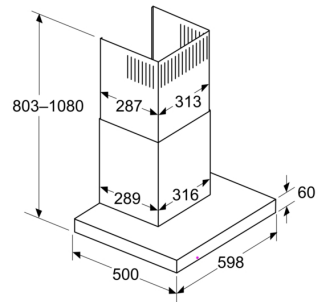

Informationen zur Planung und Installation:

- Geringerer Einbauaufwand dank einfachem Montage-System.
- Gerätemaße Abluft (HxBxT): 635-895 x 598 x 500 mm
- Gerätemaße Umluft (HxBxT): 803-1080 x 598 x 500 mm
- Abluftausgang: Ø 150 mm
- Länge Anschlusskabel: 1.3 m mit Stecker

**iQ300, Wandesse, 60 cm,
Mattschwarz
LC65BCC60**

Maßzeichnungen

**Maße in mm
Gerät im Abluftbetrieb**

**Maße in mm
Ansicht Umluft**

Umluftbetrieb mit Umluftset (Umluftset nur als separates Zubehör erhältlich)

Maße in mm

A: Abluft
B: Elektrischer Anschluss

**Maße in mm
Wandinstallation mit Kamin**

A: Elektro
B: Gas – ab Oberkante Topfträger
C: Elektro – für Australien und Neuseeland

Maßzeichnungen

Maße in mm
Wandblendentiefe